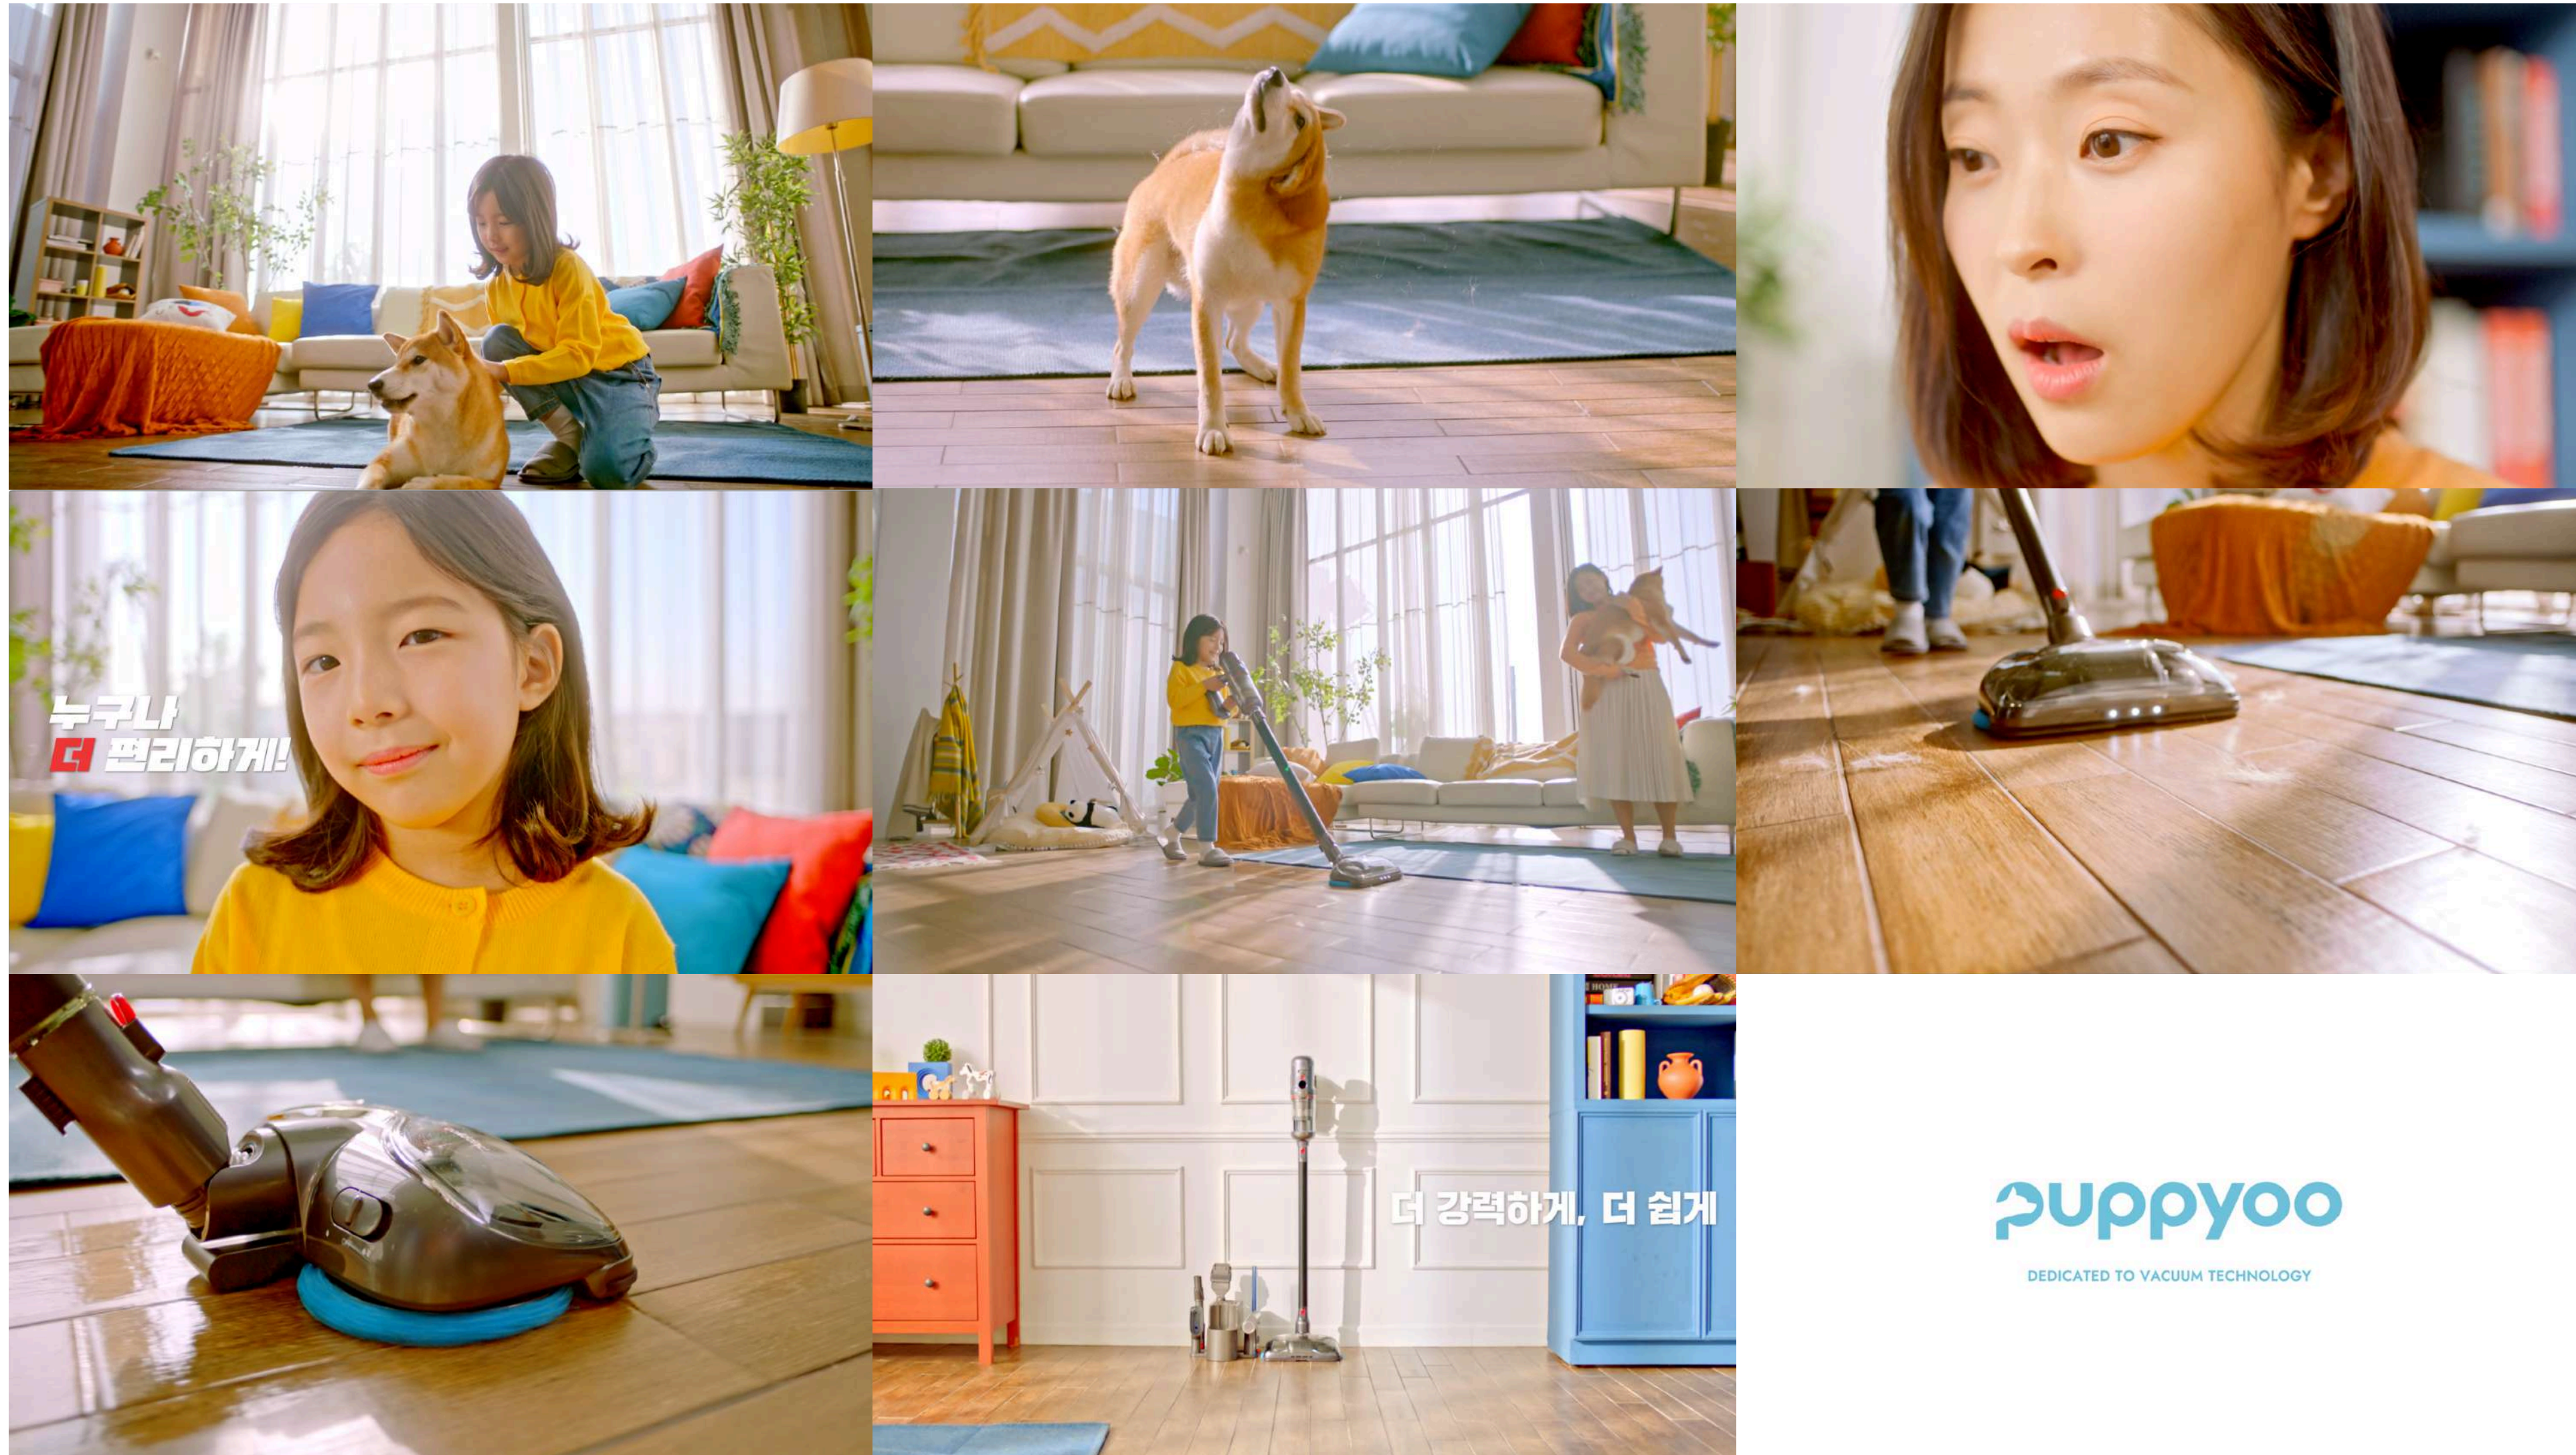

첫 번째 이미지를 클릭하면 영상을 보실 수 있습니다

퍼피유  
-  
T12 PLUS RINSE,  
신혼부부편

puppyoo  
DEDICATED TO VACUUM TECHNOLOGY

첫 번째 이미지를 클릭하면 영상을 보실 수 있습니다

퍼피유

T12 PLUS RINSE,  
강아지털편

puppyoo

DEDICATED TO VACUUM TECHNOLOGY