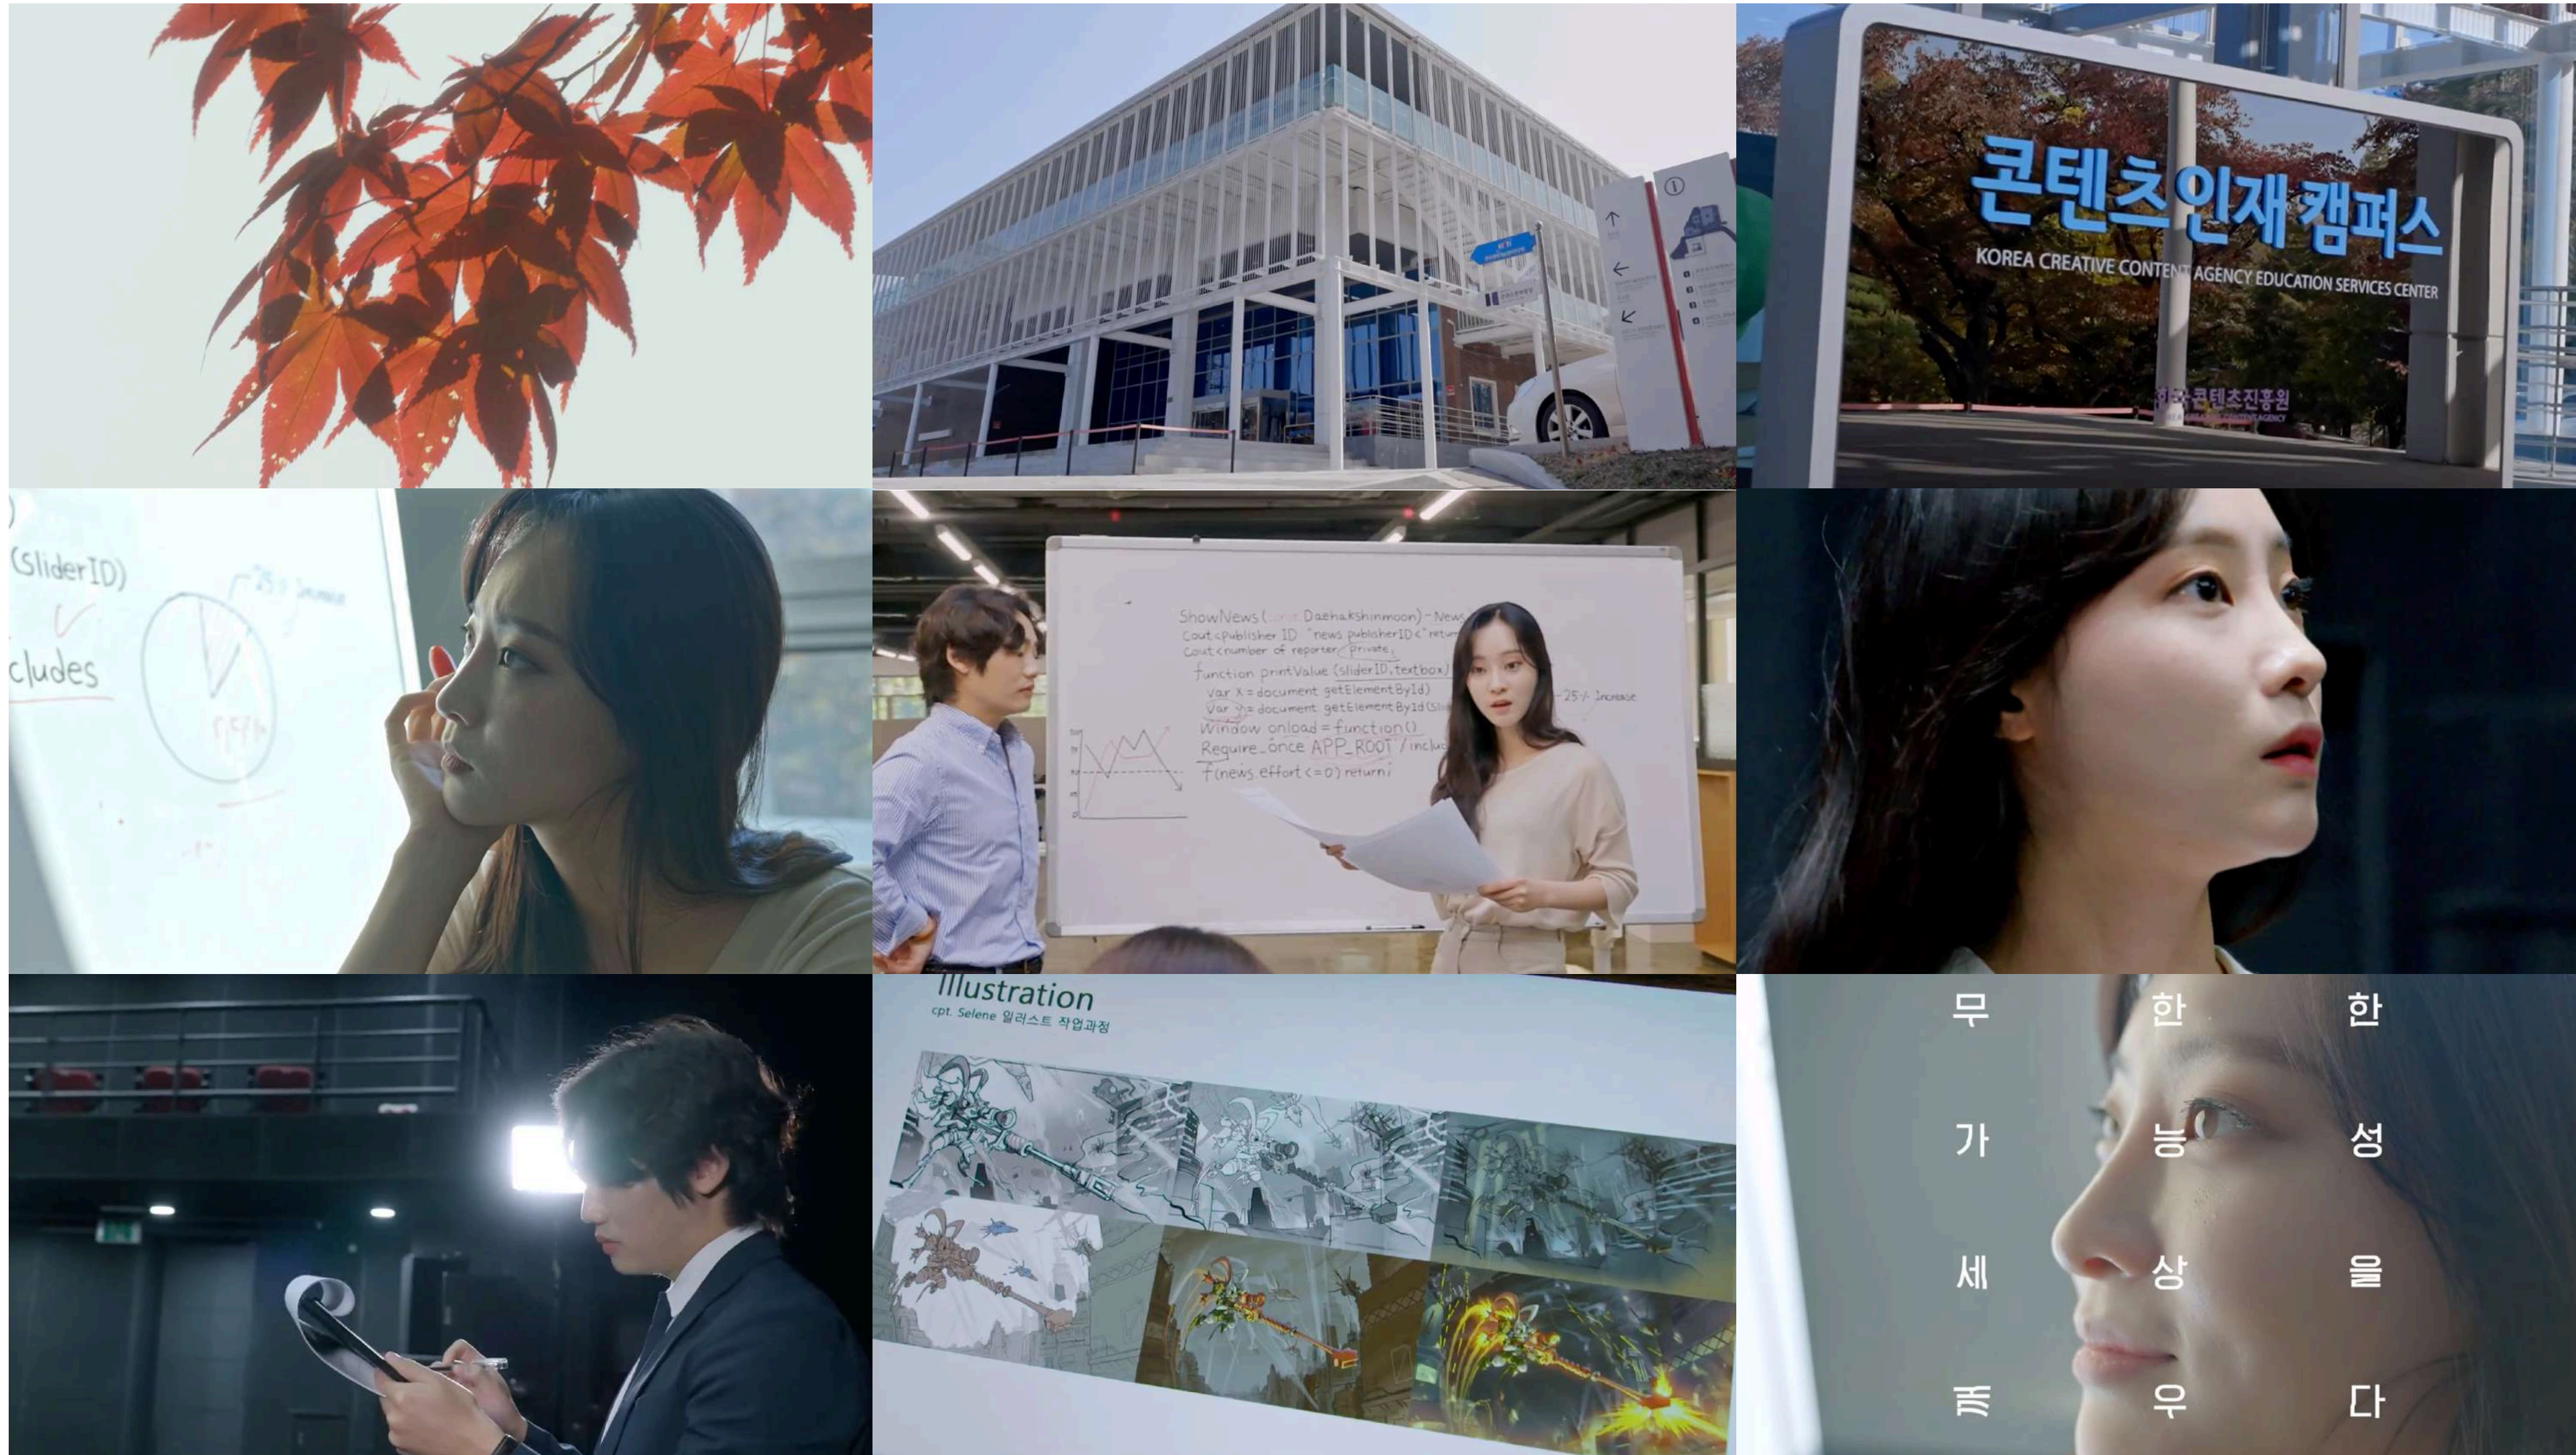

## 소상공인 쇼케이스데이

희망이  
빛: 추다

주최 | 중소벤처기업부 후원 | 희망재단  
소상공인시장진흥공단 후원 | NAVER

**희망재단**  
-  
소상공인 쇼케이스데이

첫 번째 이미지를 클릭하면 영상을 보실 수 있습니다