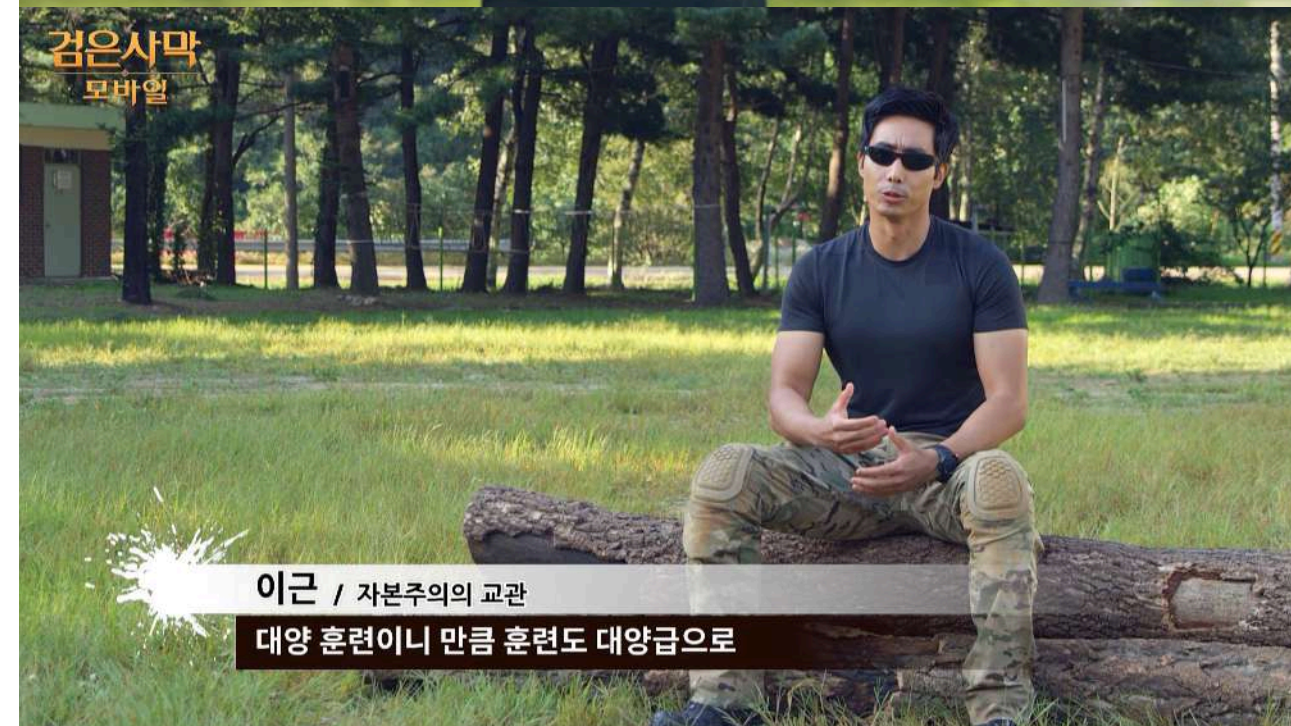

비공개 영상입니다

**퍼피유**  
-  
**T12 PLUS RINSE,**  
**공포영화편**

비공개 영상입니다

검은사막  
-  
이근대위x검은사막

첫 번째 이미지를 클릭하면 영상을 보실 수 있습니다

시원한 산책로를 즐길 수 있어요

전문 사이클 클래스 제공  
PROFESSIONAL CYCLING CLASSES OFFER

전문적인 사이클 강사의 교육을 받을 수 있는 클래스 등을 통해