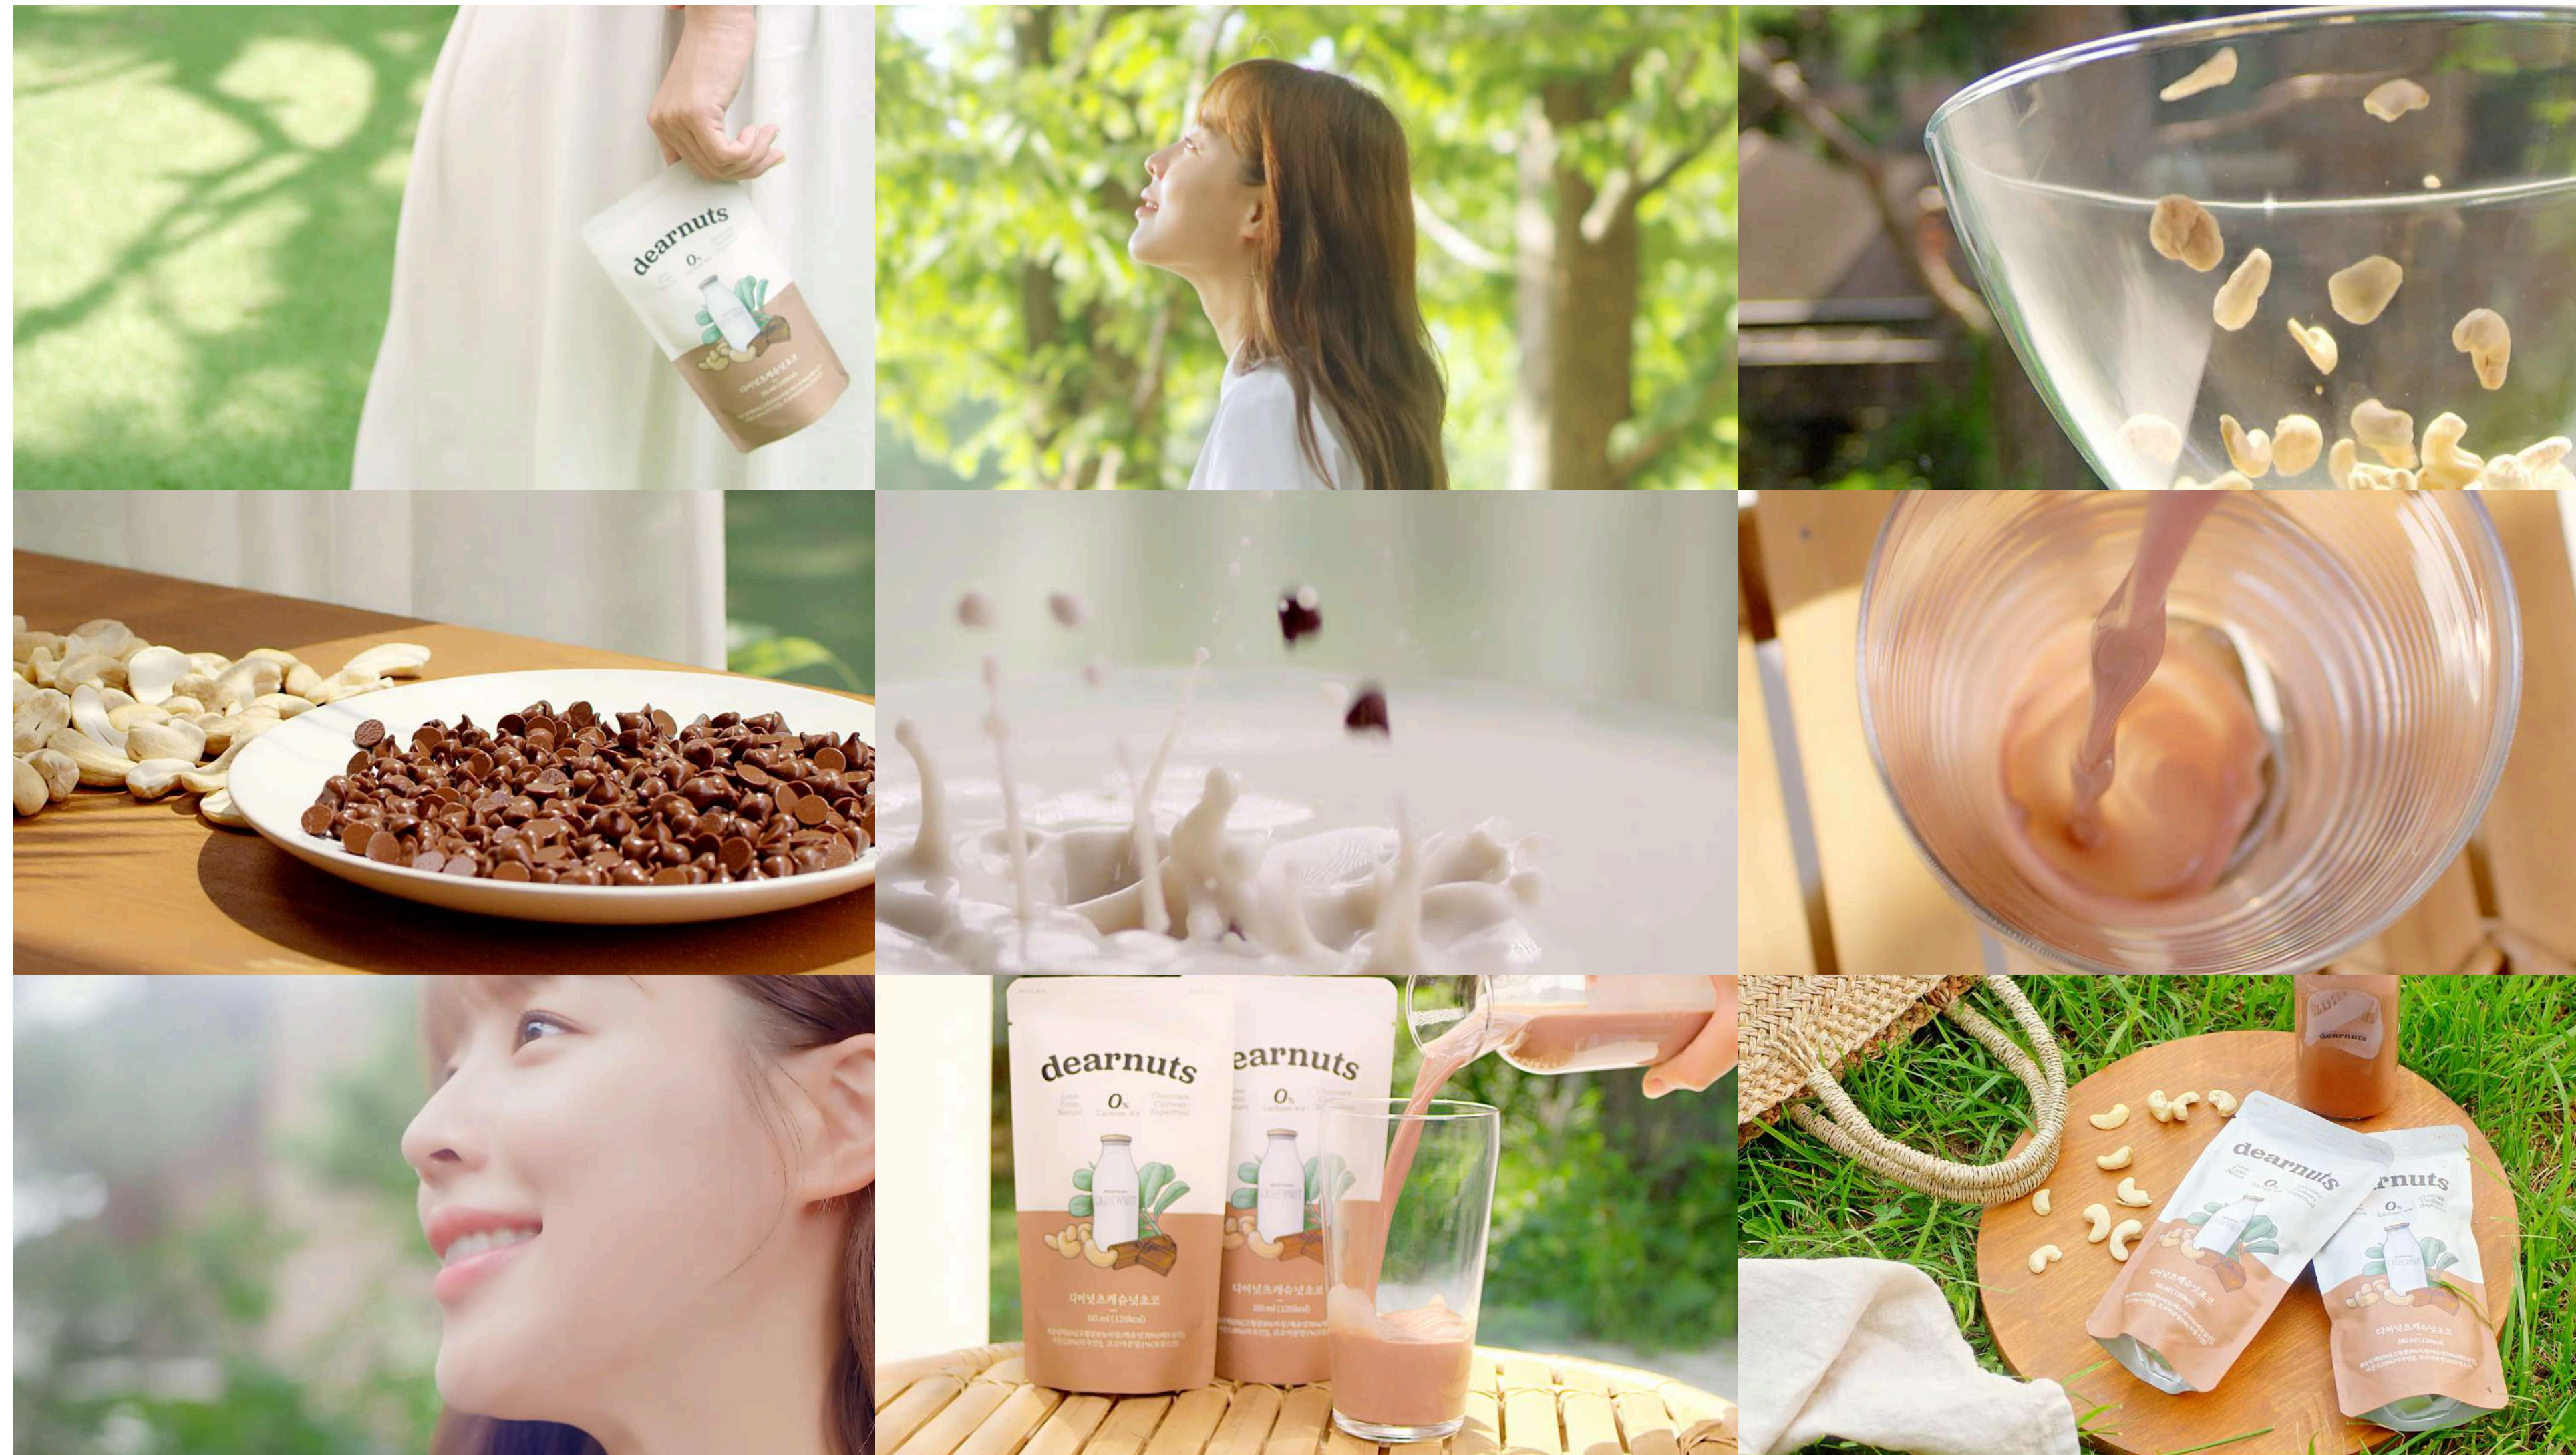

터치 한 번으로 재밌게 즐기는  
AR가상 옷 스티커

새로운 나를 만들어봐

피클

나만의 주머니 속 옷장  
파티편

첫 번째 이미지를 클릭하면 영상을 보실 수 있습니다

디어넛츠

캐슈넛 밀크 오리지널

첫 번째 이미지를 클릭하면 영상을 보실 수 있습니다

## 디어넛츠 - 캐슈넛 밀크 초코

첫 번째 이미지를 클릭하면 영상을 보실 수 있습니다