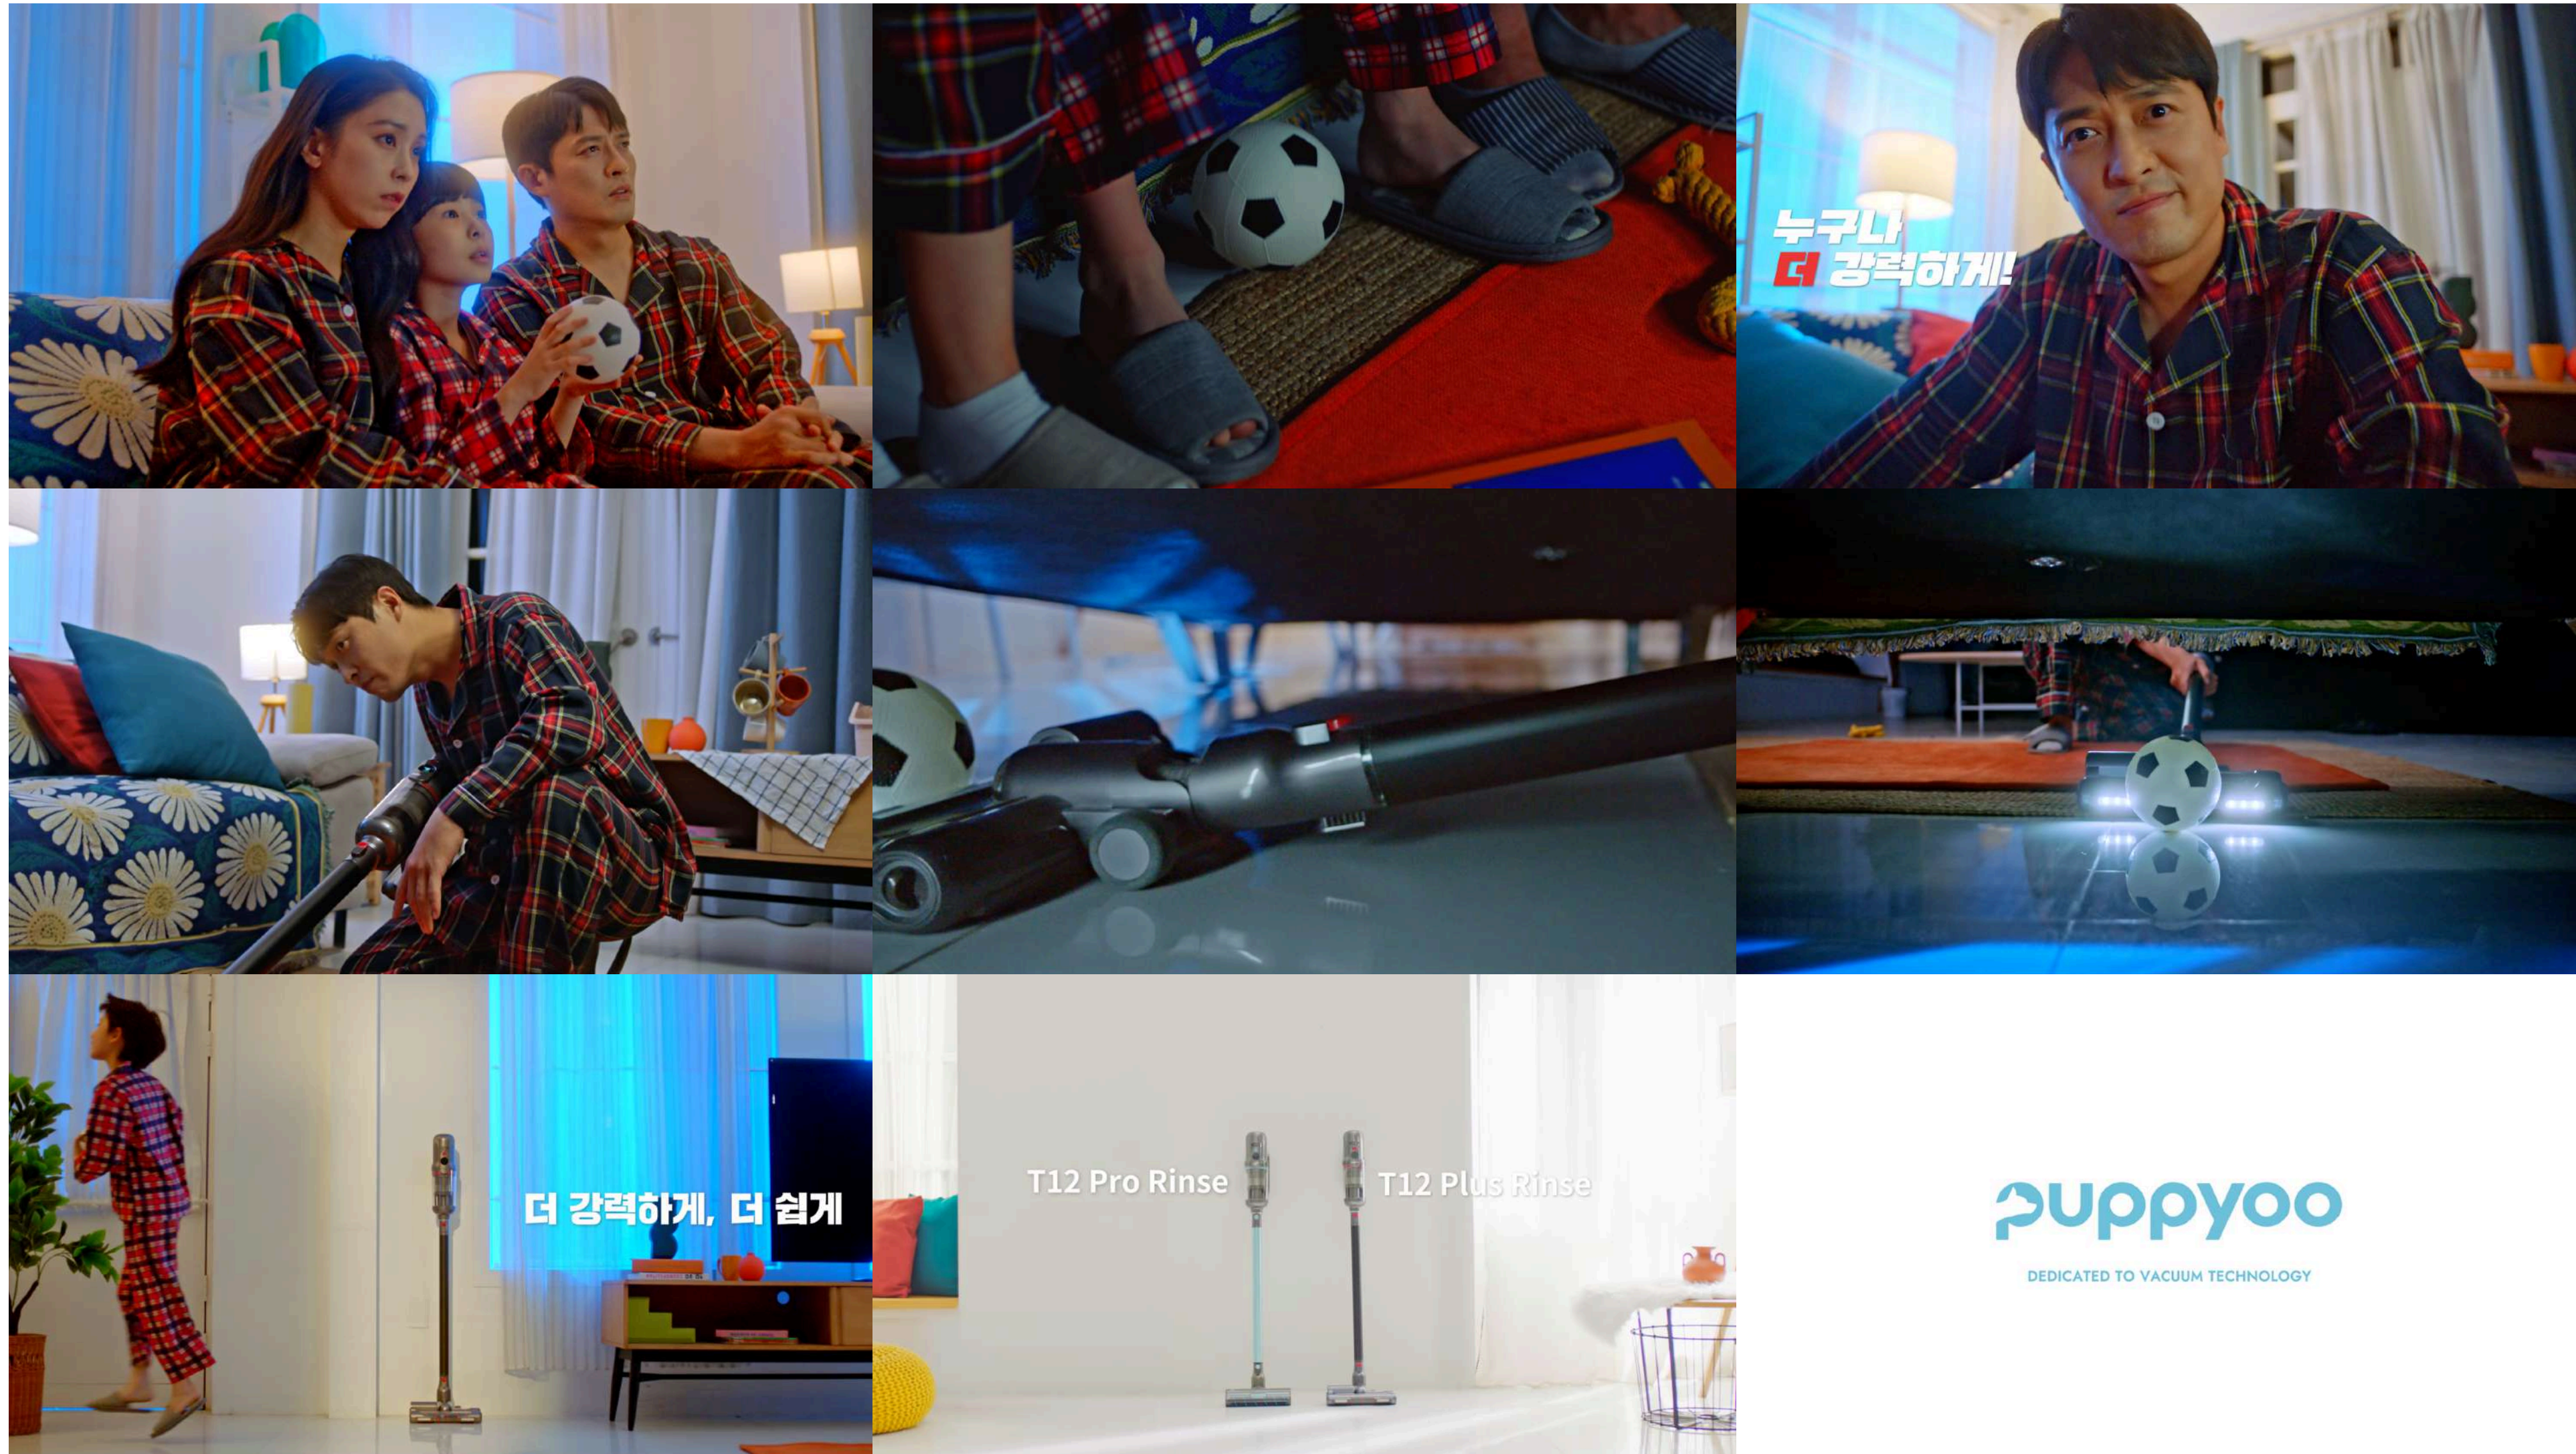

비공개 영상입니다

퍼피유
-
T12 PLUS RINSE,
공포영화편