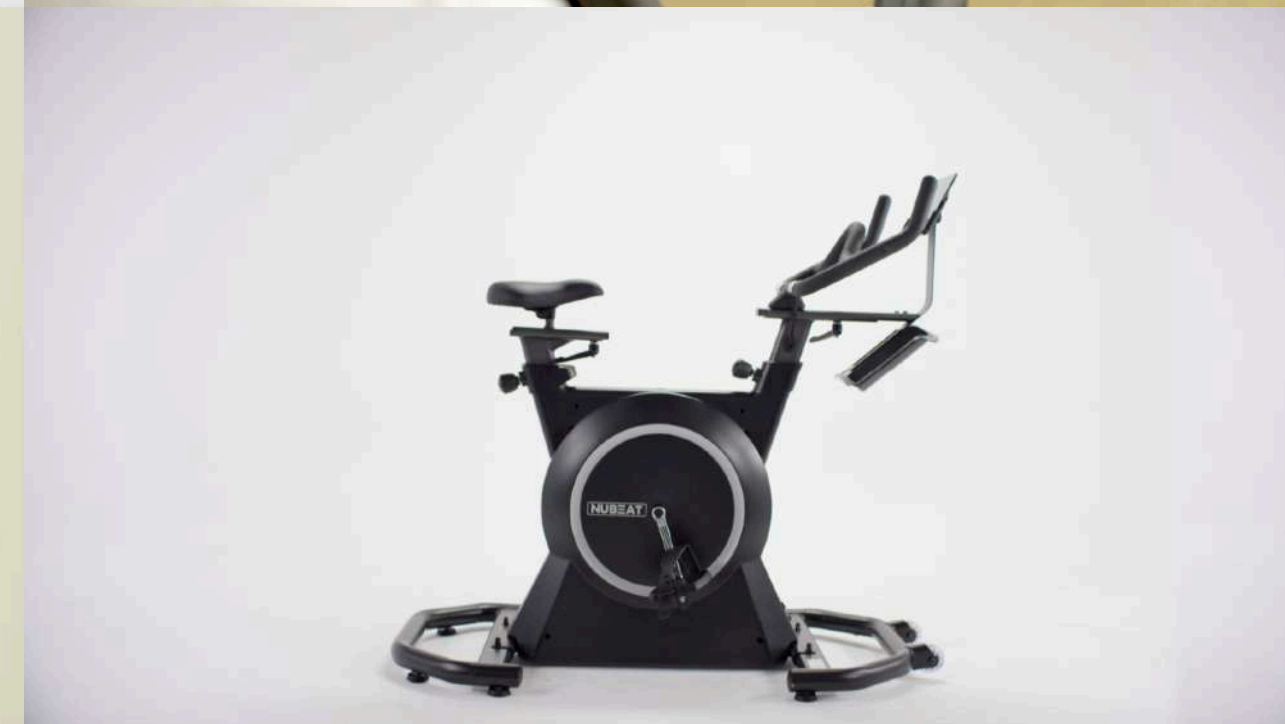

수동 기어 변속 시스템  
MANUAL GEAR SHIFT SYSTEM

심박체크 & 체지방률 측정 기능  
HEART RATE CHECK & BODY FAT MEASUREMENT FUNCTION

전문 사이클만큼 편리한 핸들